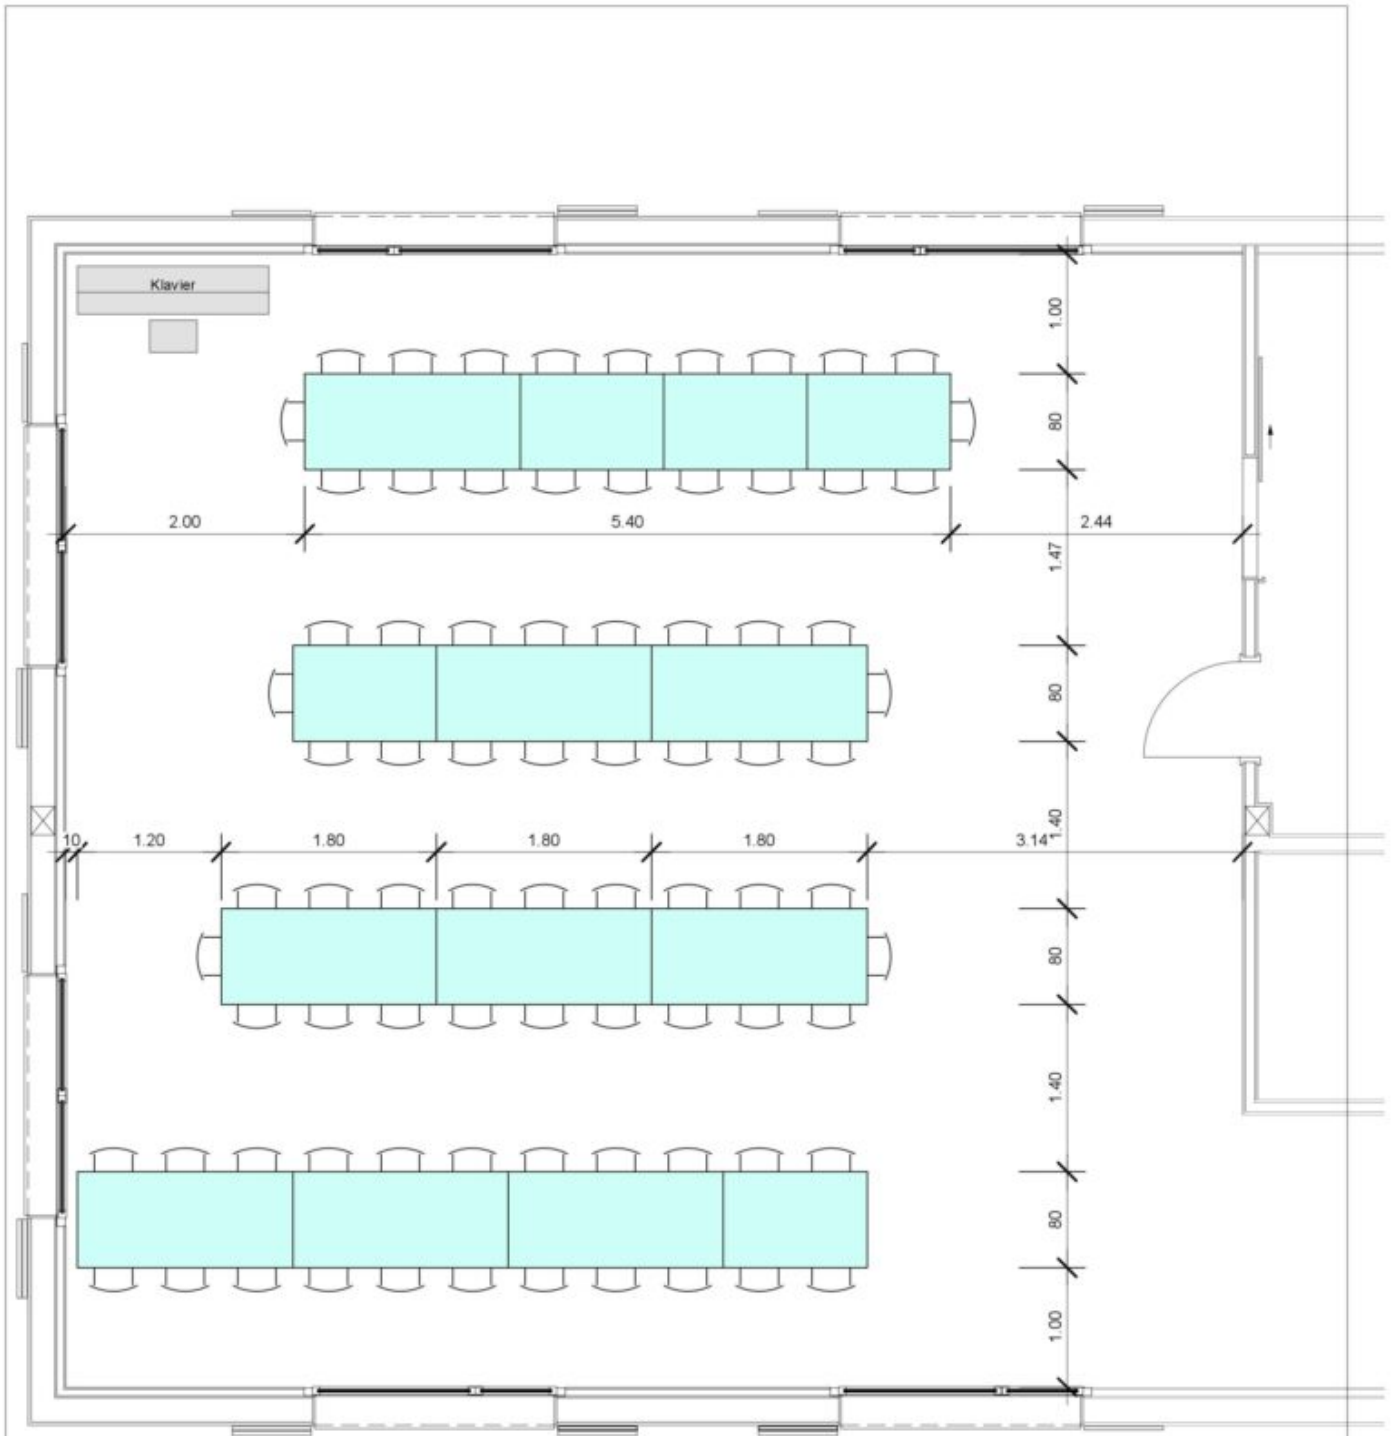

Pfadiheim - Inselstrasse 37 - 5013 Nd.Gösgen

Bestuhlung 50 Sitzplätze Lagerbetrieb

Tisch 180x80cm	9 Stk.
Tisch 120x80cm	5 Stk.
Stuhl	50 Stk.

Pfadiheim - Inselstrasse 37 - 5013 Nd.Gösgen

Bestuhlung 50 Sitzplätze Versammlung

Tisch 180x80cm	9 Stk.
Tisch 120x80cm	5 Stk.
Stuhl	50 Stk.

Pfadiheim - Inselstrasse 37 - 5013 Nd.Gösgen

Grundbestuhlung 80 Sitzplätze "Übergabe"

Tisch 180x80cm	9 Stk.
Tisch 120x80cm	5 Stk.
Stuhl	80 Stk.